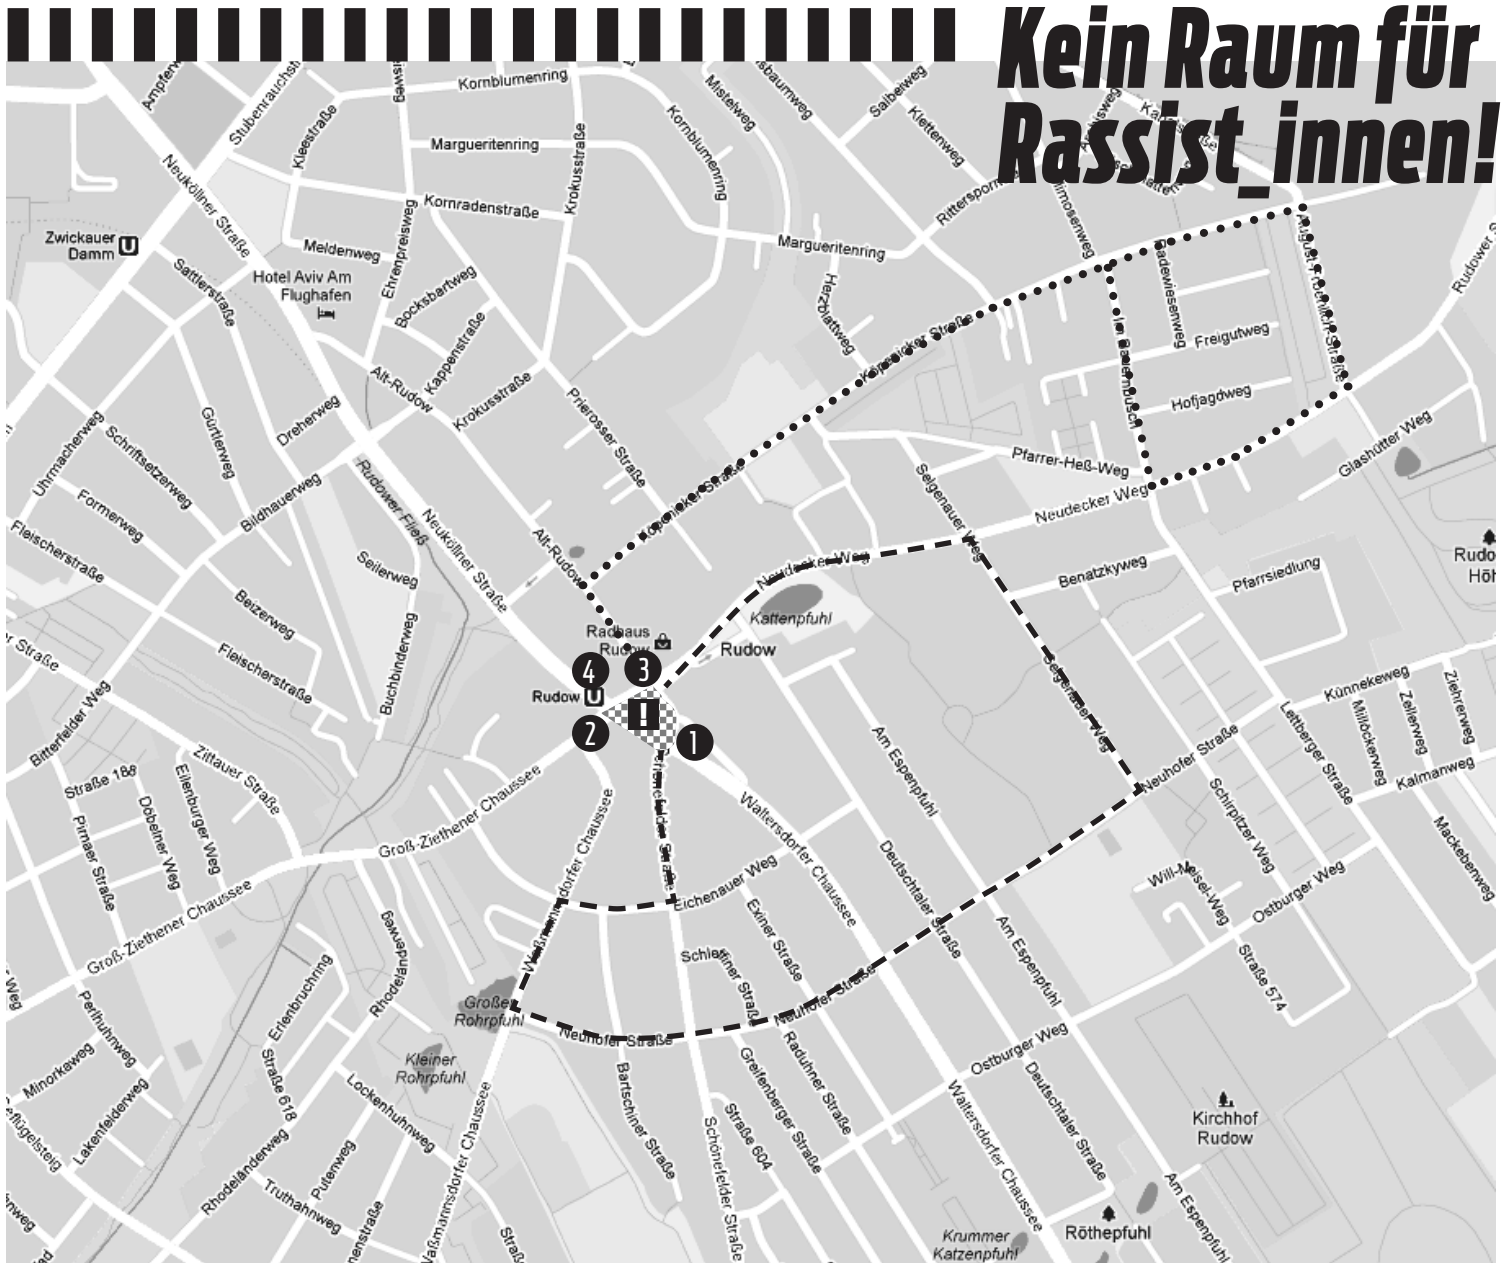

Kein Raum für Rassist_innen!

- I** Auftakt Naziaufmarsch
ab 13 Uhr: Auftakt der Nazis auf dem Parkplatz der Spinne
- 1** Gegenkundgebung von Verdi
ab 12 Uhr: Gegenkundgebung von Verdi mit Lauti
- 2** Kundgebung der Grünen
ab 12 Uhr: Kundgebung der Grünen ohne Lauti
- 3** Kundgebung von Neukölln gegen Nazis
ab 12 Uhr: Kundgebung von Neukölln gegen Nazis mit Lauti
- 4** Kundgebung der Linkspartei
ab 12 Uhr: Kundgebung der Linkspartei ohne Lauti

 angemeldete Antifa-Demo

 „Bannmeile“ der Cops

 Naziroute
Startpunkt: U-Bhf. Rudow/Parkplatz Ecke Neudecker Weg – Zwischenkundgebung Selgenauer Weg /Ecke Neudecker Weg – Neuhofer Str. – Waßmannsdorfer Chaussee – Eichenauer Weg – Schönfelder Straße – Rudower Spinne

EA: 030/692 22 22

twitter.com/rechtsausen

Infos:
antifa-neukoelln.net
zeitzuhandeln.antifa.cc
neukoelln-gegen-nazis.de

...und danach zur Silvio-Meier Demo:
Anreise: U-Bhf Rudow bis S/U-Neukölln (U7)
umsteigen in S42 bis Frankfurter Allee und
dann bis Samaritastraße laufen. Anreisezeit
30 Minuten.